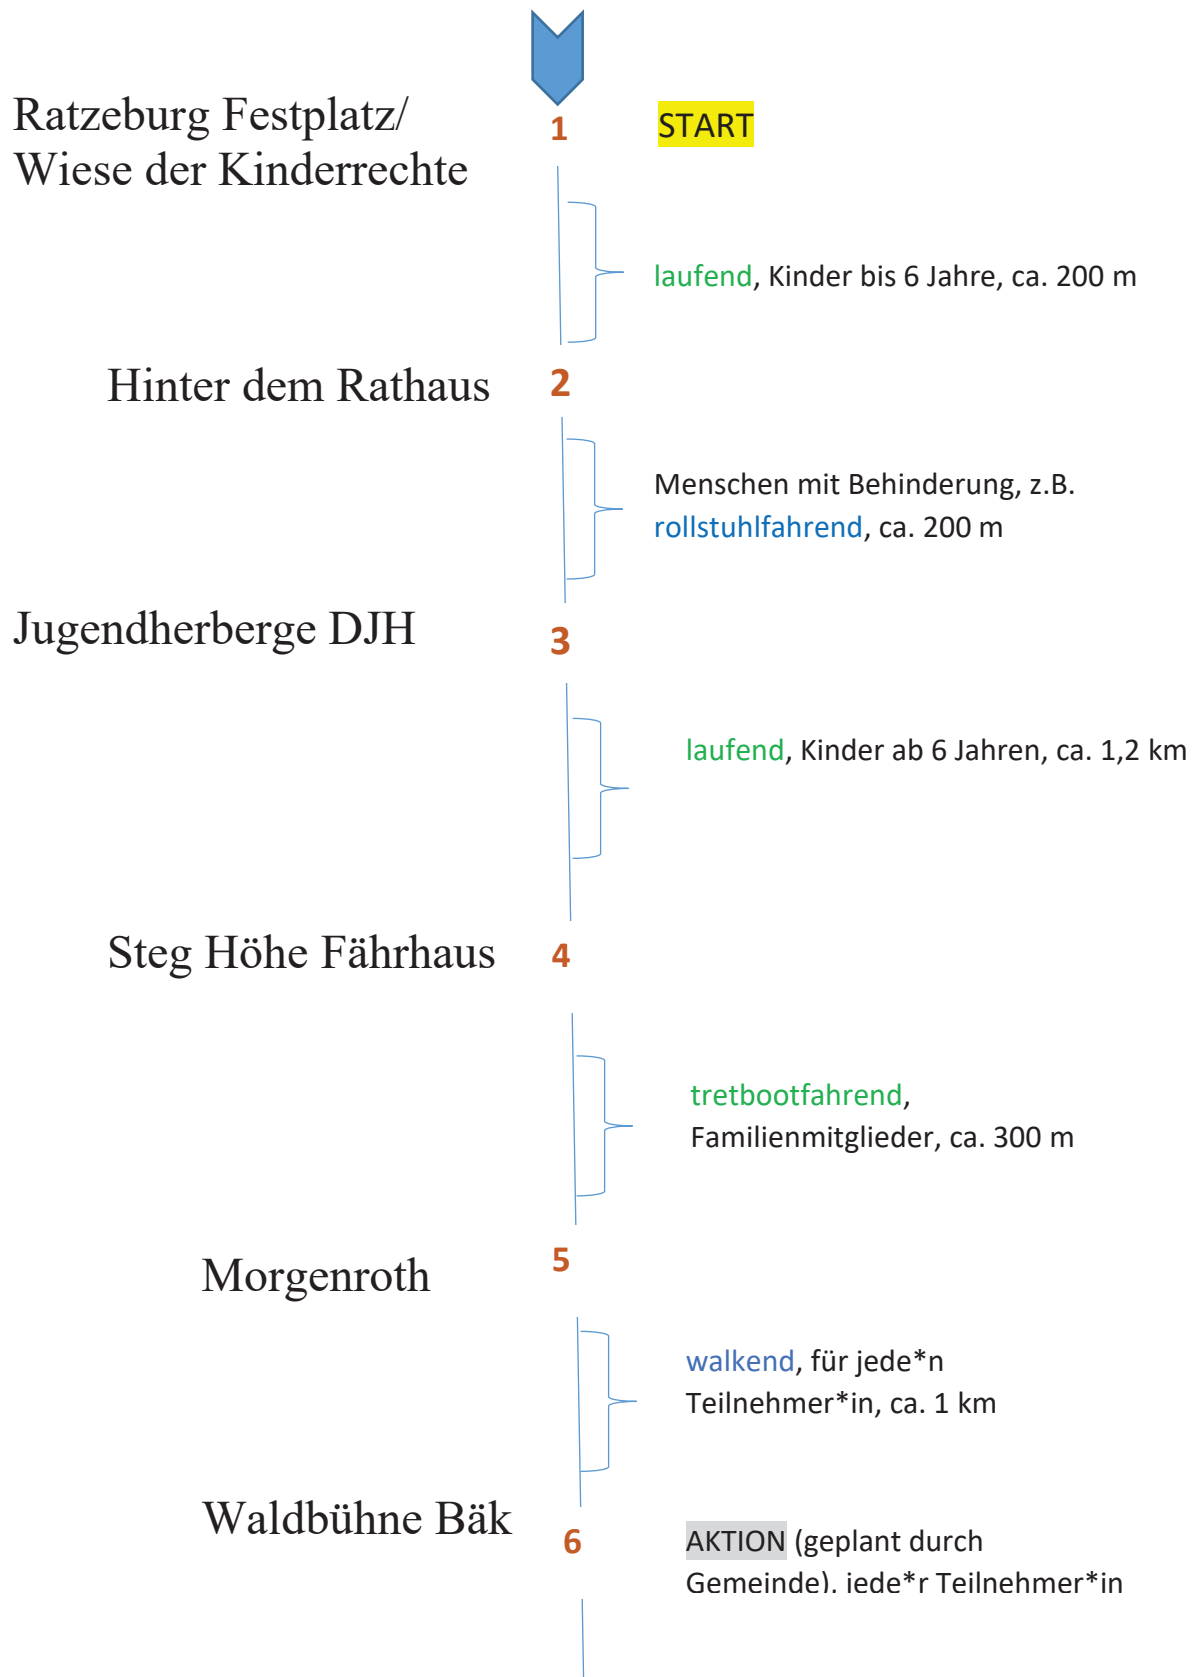

Demokratie läuft

Stationen:

			walkend, jede*r Teilnehmer*in, ca. 1 km
Badestelle Bäk	7		
			paddelnd (SUP, Kanu), jede*r Teilnehmer*in, ca.
Römnitz Kreissteig	8		
			laufend, jede*r Teilnehmer*in, ca. 1 km
Römnitz Parkplatz	9		AKTION (geplant durch Gemeinde). iede*r Teilnehmer*in
			fahrradfahrend, jede*r Teilnehmer*in. ca. 3 km
Kalkhütte Campingplatz	10		AKTION (geplant durch Gemeinde). iede*r Teilnehmer*in
			fahrradfahrend, jede*r Teilnehmer*in. ca. 5.5 km
Utecht Fußballplatz über Campow	11		AKTION (geplant durch Gemeinde). iede*r Teilnehmer*in
			laufend, jede*r Teilnehmer*in, ca. 2.4 km
Rothenhusen Wakenitzkanal	12		Ruderaktion, Vereinsmitglieder*innen, ca.