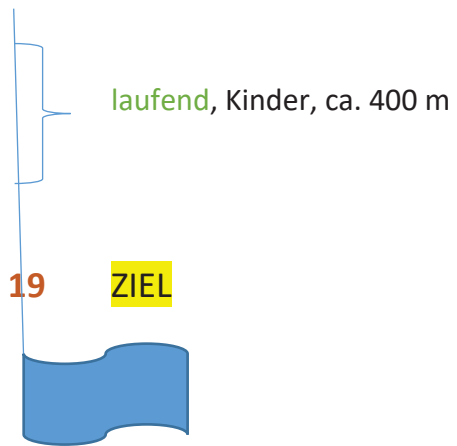

Gefördert vom

Bundesministerium
für Familie, Senioren, Frauen
und Jugend

im Rahmen des Bundesprogramms

Demokratie **leben!**

Demokratie läuft

Stationen:

			walkend, jede*r Teilnehmer*in, ca. 1 km
Badestelle Bäk	7		
			paddelnd (SUP, Kanu), jede*r Teilnehmer*in, ca.
Römnitz Kreissteig	8		
			laufend, jede*r Teilnehmer*in, ca. 1 km
Römnitz Parkplatz	9		AKTION (geplant durch Gemeinde). iede*r Teilnehmer*in
			fahrradfahrend, jede*r Teilnehmer*in. ca. 3 km
Kalkhütte Campingplatz	10		AKTION (geplant durch Gemeinde). iede*r Teilnehmer*in
			fahrradfahrend, jede*r Teilnehmer*in. ca. 5.5 km
Utecht Fußballplatz über Campow	11		AKTION (geplant durch Gemeinde). iede*r Teilnehmer*in
			laufend, jede*r Teilnehmer*in, ca. 2.4 km
Rothenhusen Wakenitzkanal	12		Ruderaktion, Vereinsmitglieder*innen, ca.

			walkend, jede*r Teilnehmer*in, ca. 2.6 km
Groß Sarau Badestelle	13	AKTION (geplant durch Gemeinde), jede*r Teilnehmer*in	
			laufend, jede*r Teilnehmer*in, ca. 2.3 km
Pogeez Badestelle	14	AKTION (geplant durch Gemeinde), jede*r Teilnehmer*in	
			fahrradfahrend, jede*r Teilnehmer*in, ca. 2,6km
Buchholz Badestelle	15	AKTION (geplant durch Gemeinde), jede*r Teilnehmer*in	
			laufend, jede*r Teilnehmer*in, ca. 2.3 km
Einhaus Badestelle	16	AKTION (geplant durch Gemeinde), jede*r Teilnehmer*in	
			fahrradfahrend, jede*r Teilnehmer*in, ca. 2,4km
Ratzeburg Badestelle DLRG	17		Rudernd/Paddelnd, Vereinsmitglieder*innen, ca.
Ratzeburg Jugendherberge DJH	18		

Ratzeburg Festplatz/
Wiese der Kinderrechte

Legende:

- Grün = Streckenabschnitt leicht
- Blau = Streckenabschnitt mittel
- Rot = Streckenabschnitt schwer